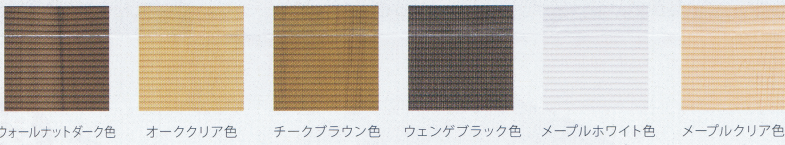

ラクラク昇り降り
工事もスムーズ!

施工も
ラクラク!

プレカット済部材で
ラクラク施工!

部材は
プレカット
済み!

先行階段

化粧部材
取り付け

内装工事終盤に設置
踏板が
傷つく心配を
軽減!

プレカット済みなので組み立てるだけ!
手間にかかる現場でのノコ作業、
カットゴミなどを大幅軽減!

化粧部材も
ほとんどプレカット対応にて出荷!
驚きの施工性による簡単施工!

NEW

Cタイプ NEWデザイン登場

カラーラインナップはシンプルセレクションの6色です。

NEW

ワンプライスで選べる シンプルセレクション 7デザイン×6色

価格は
ワンプライス!

最高ディティール・NEWデザイン!